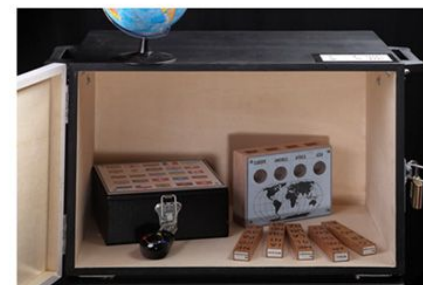

TRAPBOX

od 599 €

- Inštalácia: 40 minút, minimálne 2 osoby
- Max. počet osôb: neobmedzený
- Atrakcia potrebuje stály prívod el. energie
- Požadované el. napätie: 230V
- Dozor: potrebný stály dozor (2 osoby)
- Vek od do: 8 - 99 rokov