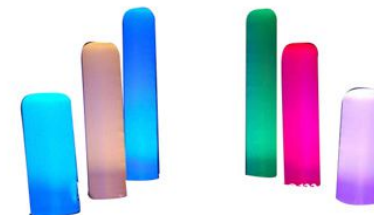

NAFUKOVACIE KINO

149 €

- Inštalácia: 20 minút, minimálne 2 osoby
- Rozmery: 7,6 x 3,2 x 5,3m
- Atrakcia potrebuje stály prívod el. energie
- Príkon: 1 x 1,5 kW
- Požadované el. napätie: 230V
- Dozor: nie je potrebný stály dozor